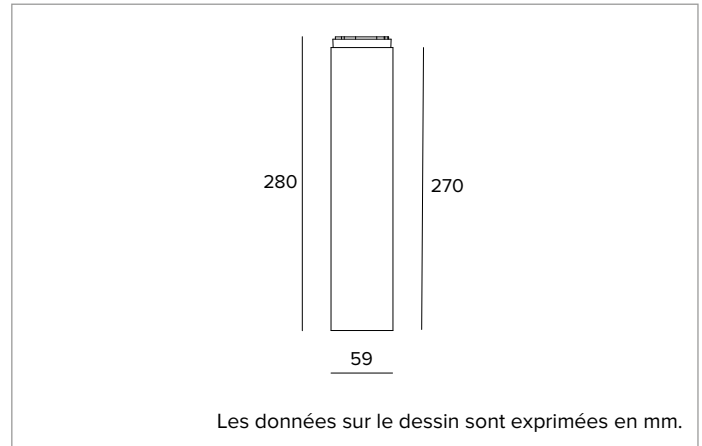

1T9779EL | LABEL 6 - Plafond

Appareil à monter au plafond, pour sources LED à emission directe alimenté par tension de reseau

	4000K	H(m)	D(m)	Emax(lx)		
	Ra90		45°			
Fixture Power	10W	1	0.84	1809		
Source Flux	1321lm	2	1.68	452		
Fixture Flux	982lm	3	2.52	201		
Efficacy	103lm/W	4	3.35	113		
TS1979	Imax=1370cd/klm	Imax	1809cd	5	4.19	72

**SOURCE**

LED Chip on Board haute efficacité Ra90. 2700K-3500K en option.

La classe d'efficacité énergétique du produit : E**Puissance nominale : 8,3W****Flux nominal : 1321lm****Indice de rendu des couleurs : 90****Rf : 90****Rg : 98****CCT nominale : 4000K****Durée utile (L80/B10) : >50000h tq +25°C****CARACTÉRISTIQUES DE L'ÉCLAIRAGE**

Corps cylindrique en aluminium usiné obtenu par un procédé d'extrusion et revêtu d'une peinture en poudre.

Couleur et finition : Noir profond**Dimensions : D=59mm****Poids : 0,7Kg****Degré de protection : IP20****CARACTÉRISTIQUES ÉLECTRIQUES**